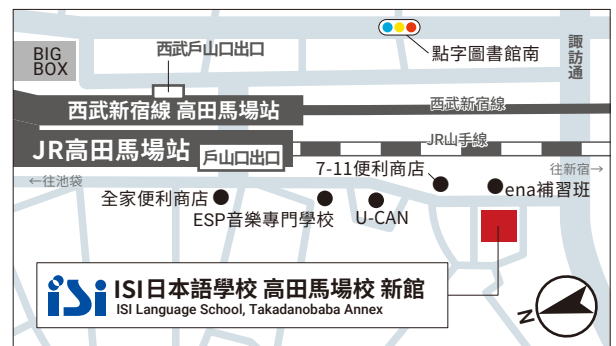

上課日	時間	學費(10週)
每週一至週四 (4天/週) (國定假期除外)	18:30~21:00 (45分×3節)	85,000日圓

※其它須交費用(含稅)：入學金(15,000日圓)、教材費(8,250日圓)、設施費(8,250日圓)。

上課地點

ISI日本語學校
高田馬場校 新館

學校位置 ↓

〒169-0075 東京都新宿區高田馬場4-23-32

●JR線 高田馬場站戶山出口 徒歩1分鐘

●西武新宿線 高田馬場站西武戶山出口 徒歩4分鐘

● 主要上課內容

※上課內容根據日語程度有所變更。

初級

學習目標：初級I→約 N5, 初級II→約 N4 程度

在日本成功就職的基礎奠定！

在初級 I，首要重點在於讓學生鼓起勇氣使用日語溝通。學習遇到緊急狀況時的表達、簡單的字彙和短文的運用，從日益增進的日語學習成就感裡，奠定重要的日語基礎。初級 II 的學習，藉由各種的會話練習，拓展比初級 I 更「會運用、能理解」的範疇，提升整體的日語基礎實力。

初中級

學習目標：約 N3 程度