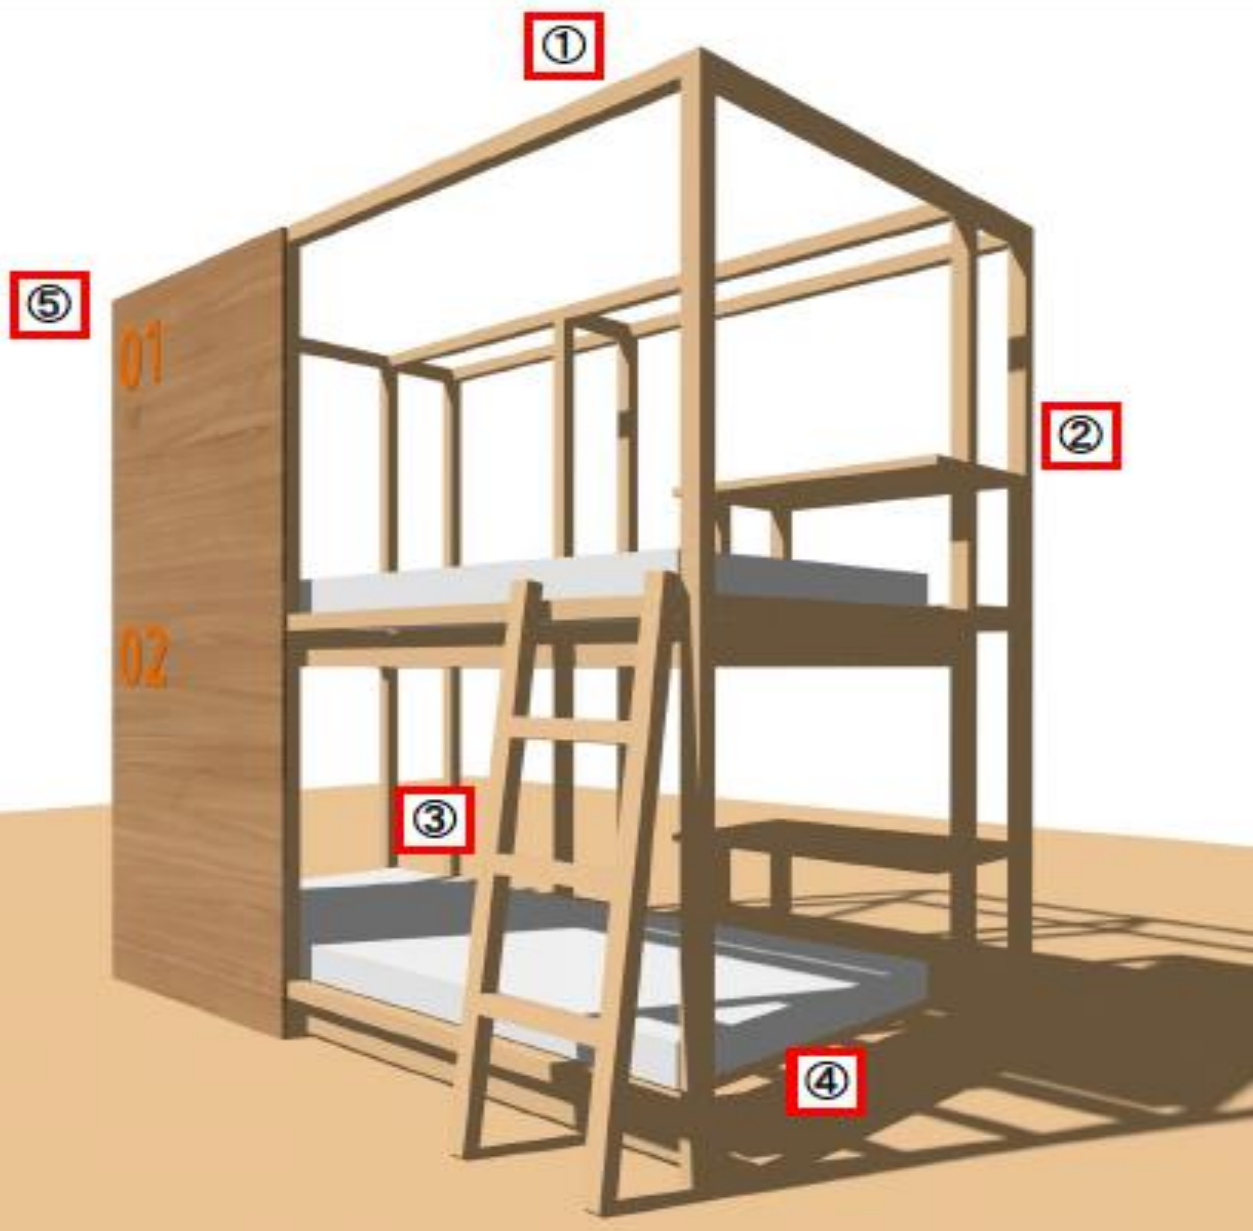

- 附上所有床單棉被套組、個人用學習書桌、各種家具、
搬家非常方便!!

剛重新裝修漂亮得學校宿舍!

餐廳, 廚房/1間

冰箱·微波爐·電鍋/各一台

洗衣機/一間1-3台

沖澡間/1-2間

學習用個人書桌

廁所/1-2間

床

房間想像圖

- ① 上下舖的床
- ② 客廳餐桌組
- ③ 廚房
- ④ 淋浴間
- ⑤ 廁所
- ⑥ 空調
- ⑦ 獨立洗手台

※實際房間大小比想像圖大。
(想像圖僅供參考。)

床的介紹

- ① 高度1m - 大人可以坐著的高度
- ② 私人書桌 - 可擺放個人電腦 等念書的空間
- ③ 私人置物場所 - 外也有置物的空間
- ④ 床的寬度130cm - 單人床+30cm 收納空間

ベッドパネル

荷物ベース

1F 平面圖 (6人×3間)

房間	坪數	人數
101	32.76m ²	6人
102	32.76m ²	6人
103	32.76m ²	6人

2F 平面圖 (8人×2間)

房間	坪數	人數
201	52.44 m ²	8人
202	48.77 m ²	8人

3F 平面圖 (4人×2間)

房間	坪數	人數
301	30.02㎡	4人
302	29.63㎡	4人