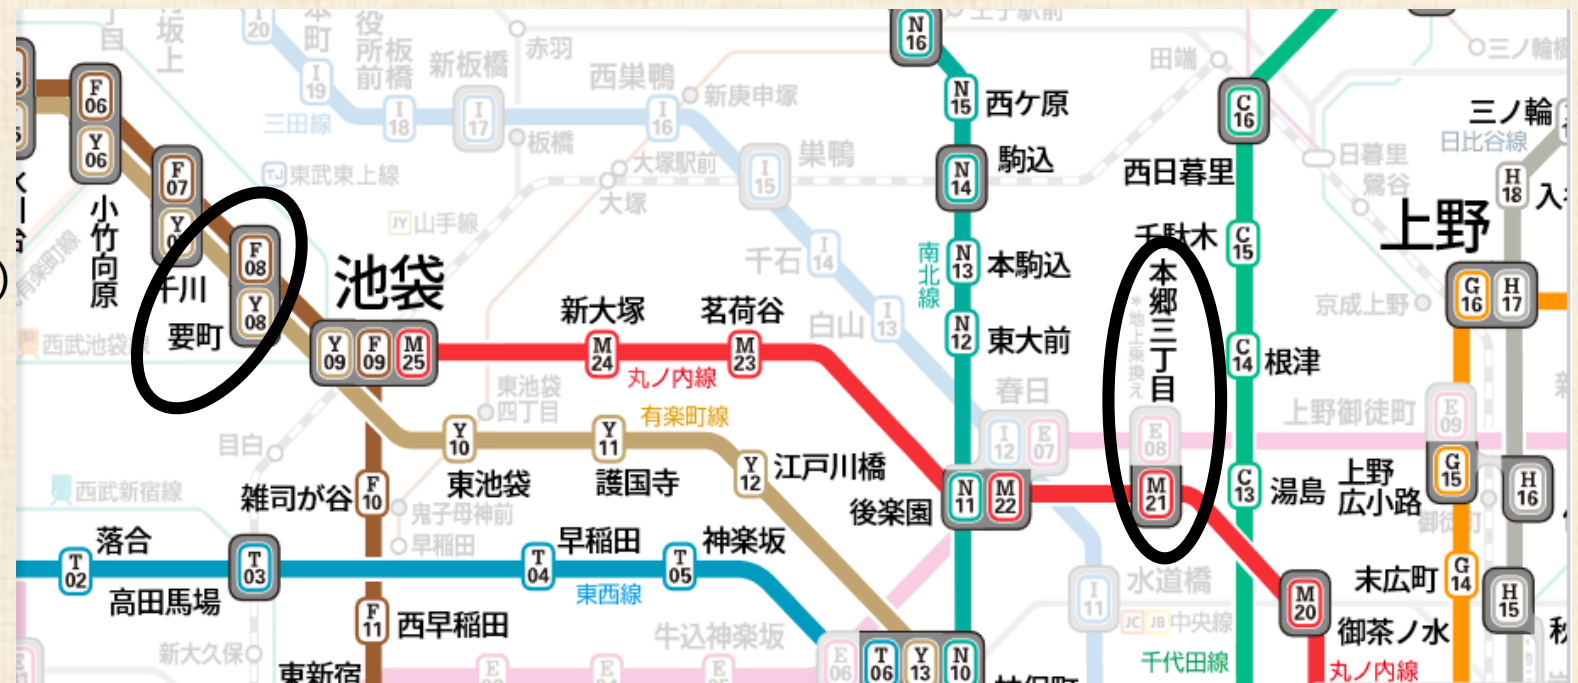

学生宿舍

【所在地】

東京都豊島区千早1丁目

【附近車站】

東京メトロ副都心線 有楽町線

要町駅 徒歩7分

JR山手線 池袋駅徒歩20分

【房租】

- ・ 40000円/月
(台幣約1萬左右) ※2017年10月16日
匯率1.00 JPY = 0.26979 TWD
- ・ 4.6.8人の共同房
- ・ 電気費、瓦斯費、水費、
WIFI 全部包括在內
- ・ 不需要付敷金、礼金！！

【宿舍到學校的方法】

要町駅～池袋駅～本郷三丁目駅
(東京メトロ有楽町線、
東京メトロ丸ノ内線)

單程費用：195日圓
(電車費用 大約 ¥7,800/月)

電車+徒歩 30分！！