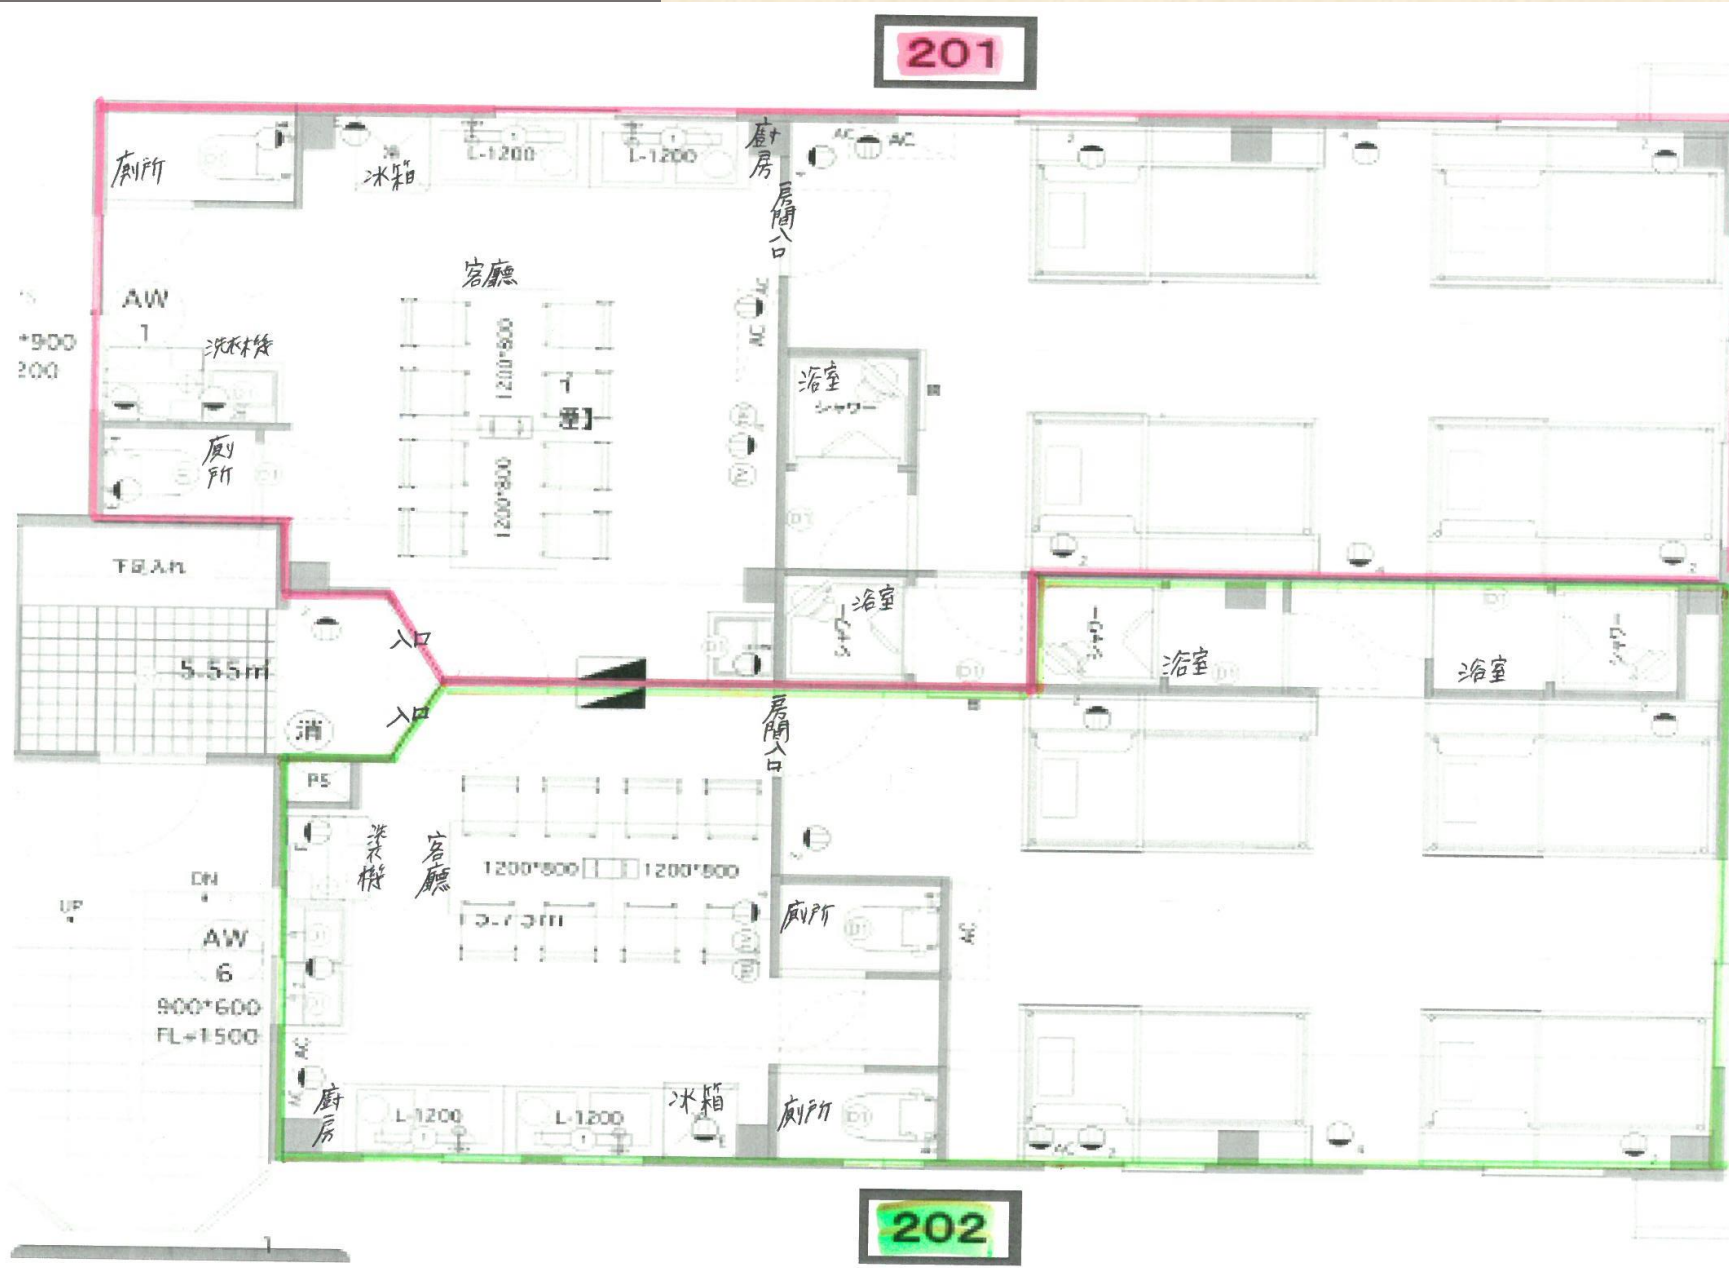

床

房間想像圖

- ① 上下舖的床
- ② 客廳餐桌組
- ③ 廚房
- ④ 淋浴間
- ⑤ 廁所
- ⑥ 空調
- ⑦ 獨立洗手台

※實際房間大小比想像圖大。
(想像圖僅供參考。)

床的介紹

- ① 高度1m - 大人可以坐著的高度
- ② 私人書桌 - 可擺放個人電腦 等念書的空間
- ③ 私人置物場所 - 外也有置物的空間
- ④ 床的寬度130cm - 單人床+30cm 收納空間

ベッドパネル

荷物ベース

1F 平面圖 (6人×3間)

房間	坪數	人數
101	32.76m ²	6人
102	32.76m ²	6人
103	32.76m ²	6人

2F 平面圖 (8人×2間)

房間	坪數	人數
201	52.44 m ²	8人
202	48.77 m ²	8人

3F 平面圖 (4人×2間)

房間	坪數	人數
301	30.02㎡	4人
302	29.63㎡	4人