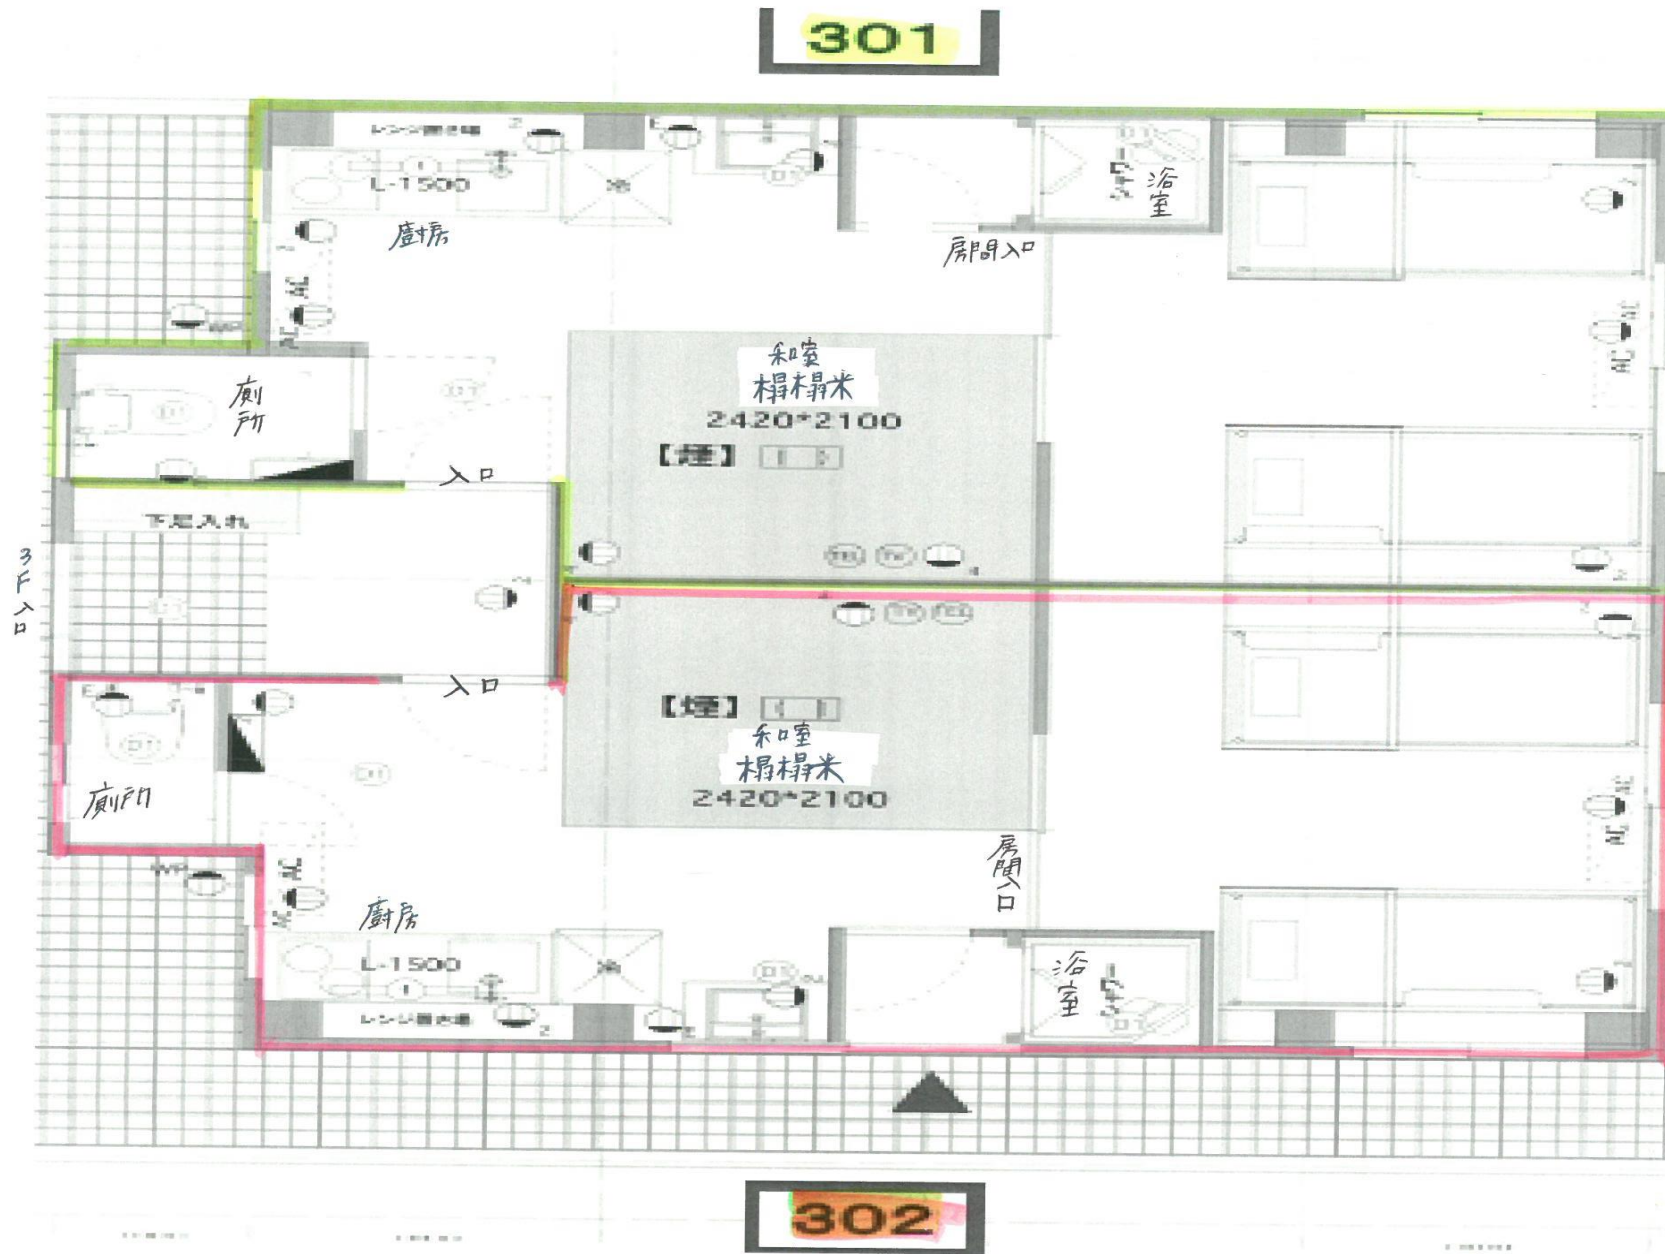

床

房間想像圖

- ① 上下舖的床
- ② 客廳餐桌組
- ③ 廚房
- ④ 淋浴間
- ⑤ 廁所
- ⑥ 空調
- ⑦ 獨立洗手台

※實際房間大小比想像圖大。
(想像圖僅供參考。)

床的介紹

- ① 高度1m - 大人可以坐著的高度
- ② 私人書桌 - 可擺放個人電腦 等念書的空間
- ③ 私人置物場所 - 外也有置物的空間
- ④ 床的寬度130cm - 單人床+30cm 收納空間

ベッドパネル

荷物ベース

1F 平面圖 (6人×3間)

房間	坪數	人數
101	32.76m ²	6人
102	32.76m ²	6人
103	32.76m ²	6人

2F 平面圖 (8人×2間)

房間	坪數	人數
201	52.44 m ²	8人
202	48.77 m ²	8人

3F 平面圖 (4人×2間)

房間	坪數	人數
301	30.02㎡	4人
302	29.63㎡	4人