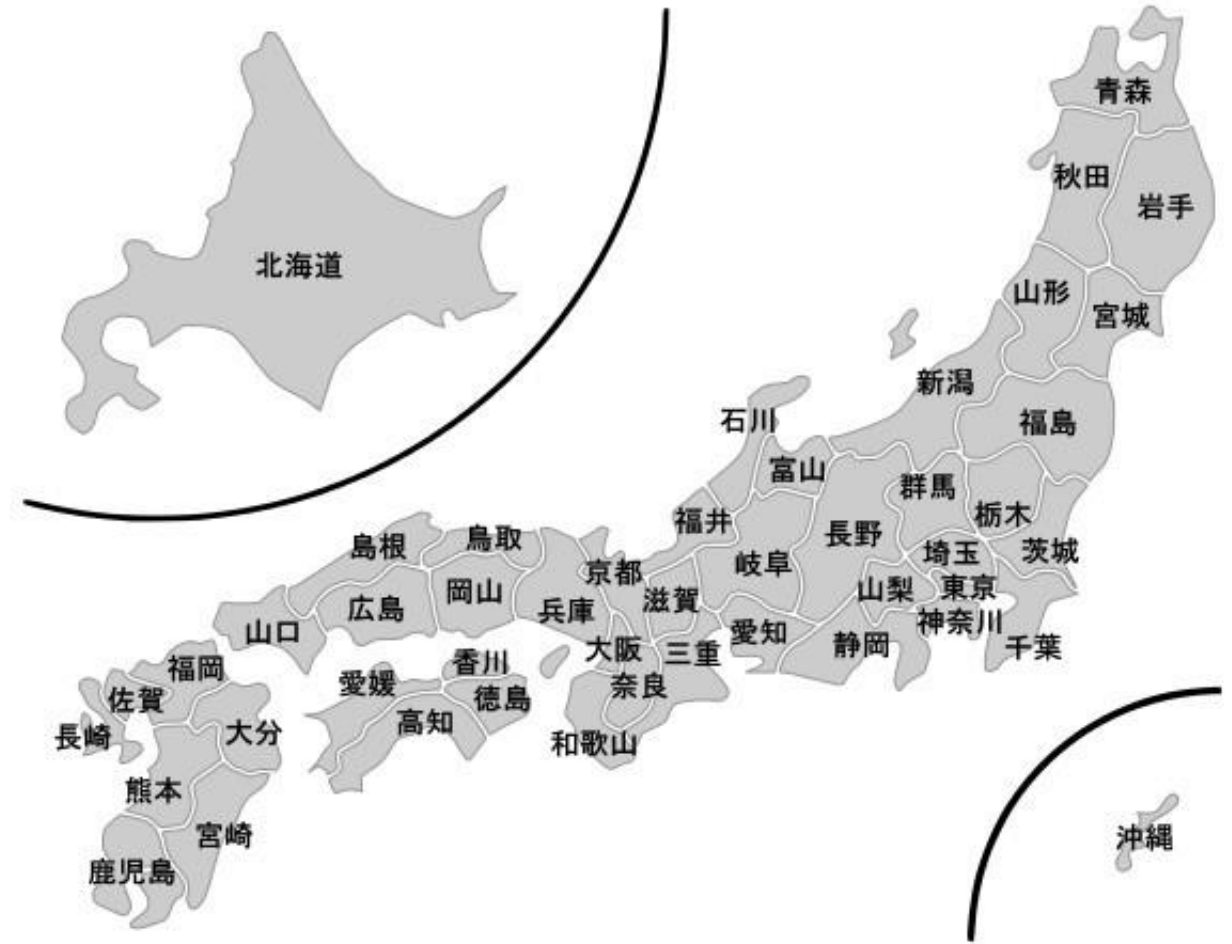

# ととどうふけんき 日本の都道府県旗クイズ

日本には、47の都道府県があります。その一つ一つに都道府県を象徴する旗があります。

旗には、都道府県の形を使ったものや、いろいろな意味を合わせて作ったものなど、たくさんあります。

みなさんは、どこの旗かわかりますか??

これは青森県の旗です。

青森県の形がそのままデザインになっています。

これは鳥取県の旗です。

ひらがなの「と」と鳥の絵を合わせたデザイン

です。自由と平和の意味があります。

もんだい  
問題です!! これはどこの旗でしょう?

ヒントは下です!!

 ①のヒント

みなさんがよく行きます。  
古い都の意味があります。

 ②のヒント

ひらがながの「ふ」を使っています。

 ③のヒント